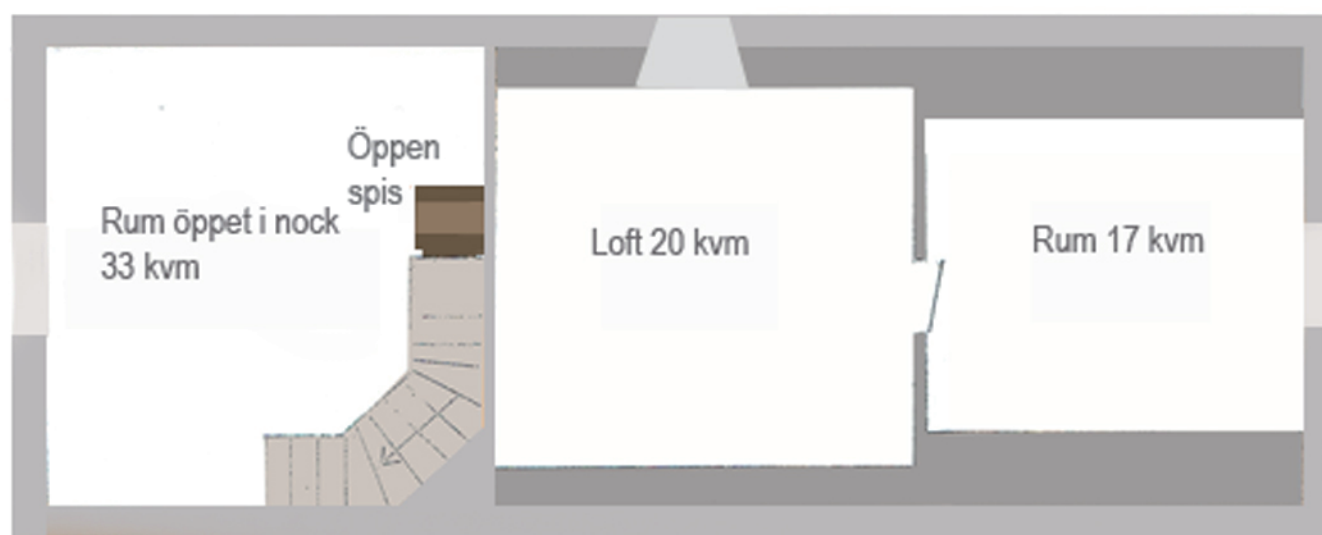

Nedre plan

Ovanvåning

Gästhus

Välisolerat, miljövänligt fritidshus

Nere 90 kvm

Ovan 37

Gästhus 27